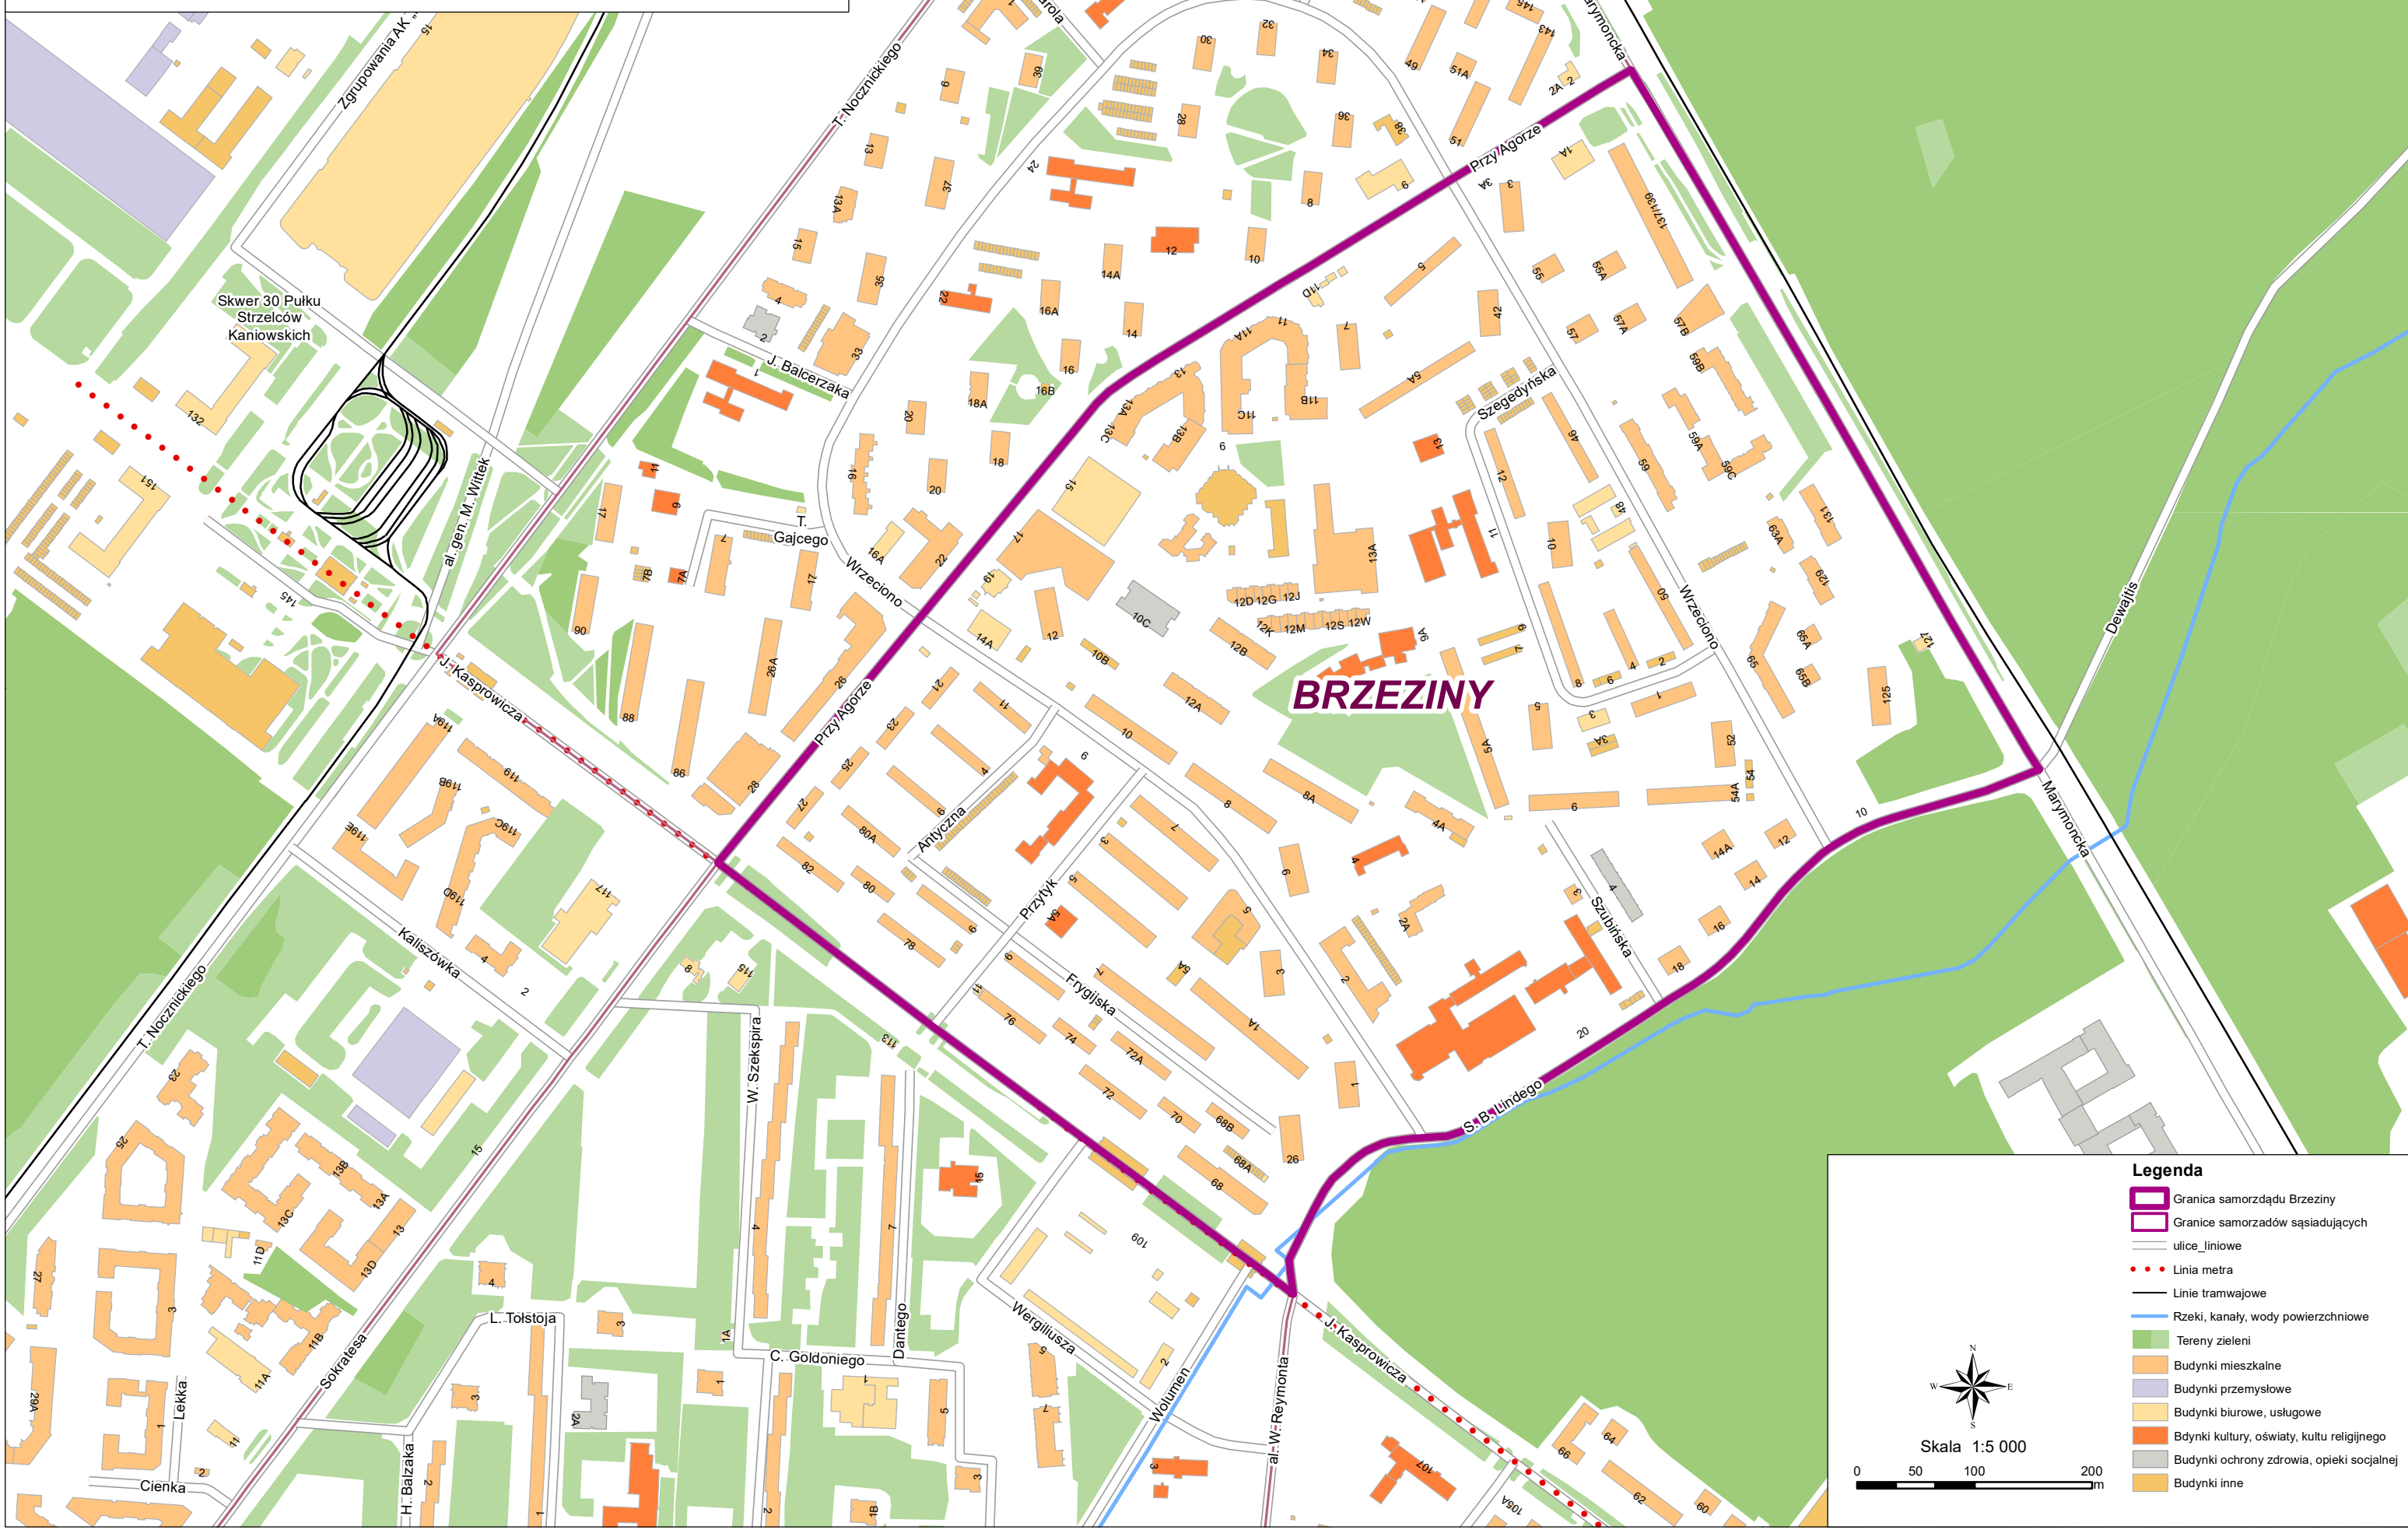

Załącznik
 Teren działania Samorządu Mieszkańców Brzeziny
 - jednostki niższego rzędu w Dzielnicy Bielany m.st. Warszawy

- Legenda**
- Granica samorządu Brzeziny
 - Granice samorządów sąsiadujących
 - ulice liniowe
 - Linia metra
 - Linie tramwajowe
 - Rzeki, kanały, wody powierzchniowe
 - Tereny zieleni
 - Budynki mieszkalne
 - Budynki przemysłowe
 - Budynki biurowe, usługowe
 - Bdynki kultury, oświaty, kultu religijnego
 - Budynki ochrony zdrowia, opieki socjalnej
 - Budynki inne

Skala 1:5 000